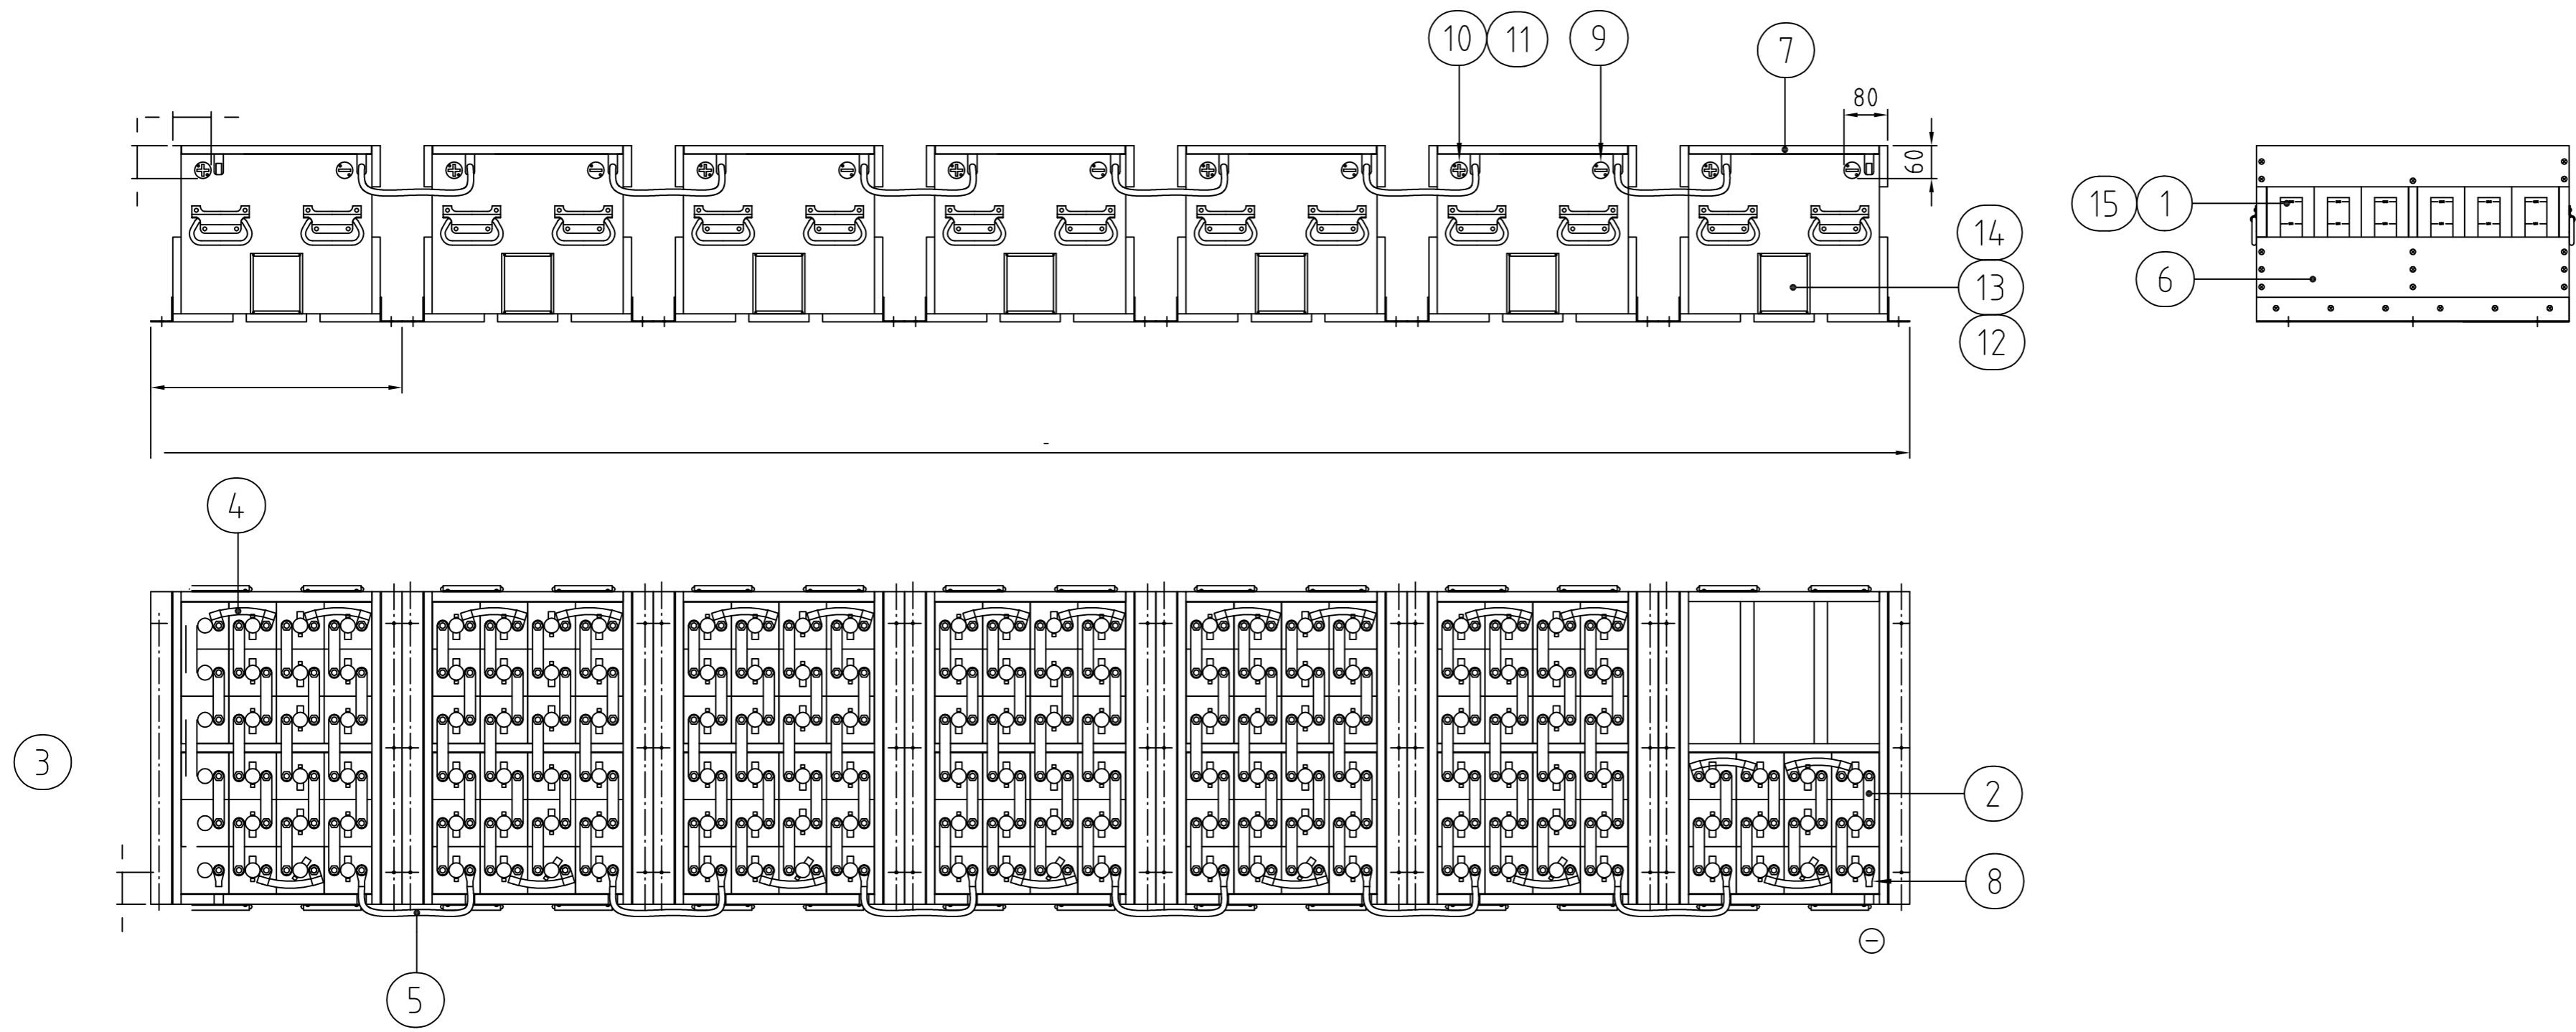

Wiring diagram

Ant	No.	Pos	Detaljnr	Part No.	Benämning	Name	Material, Ämne	Blank
				Ritad Drawn	Godk Appr.	Ni-Cd Battery crate	Skala Scale	Artikelgrupp Article group
				Datum Date			Ersatt av Replaced by	Ersätter Replaces
				Mask gr Mach. gr.				
							Ritn nr Drwg. No.	

Wiring diagram